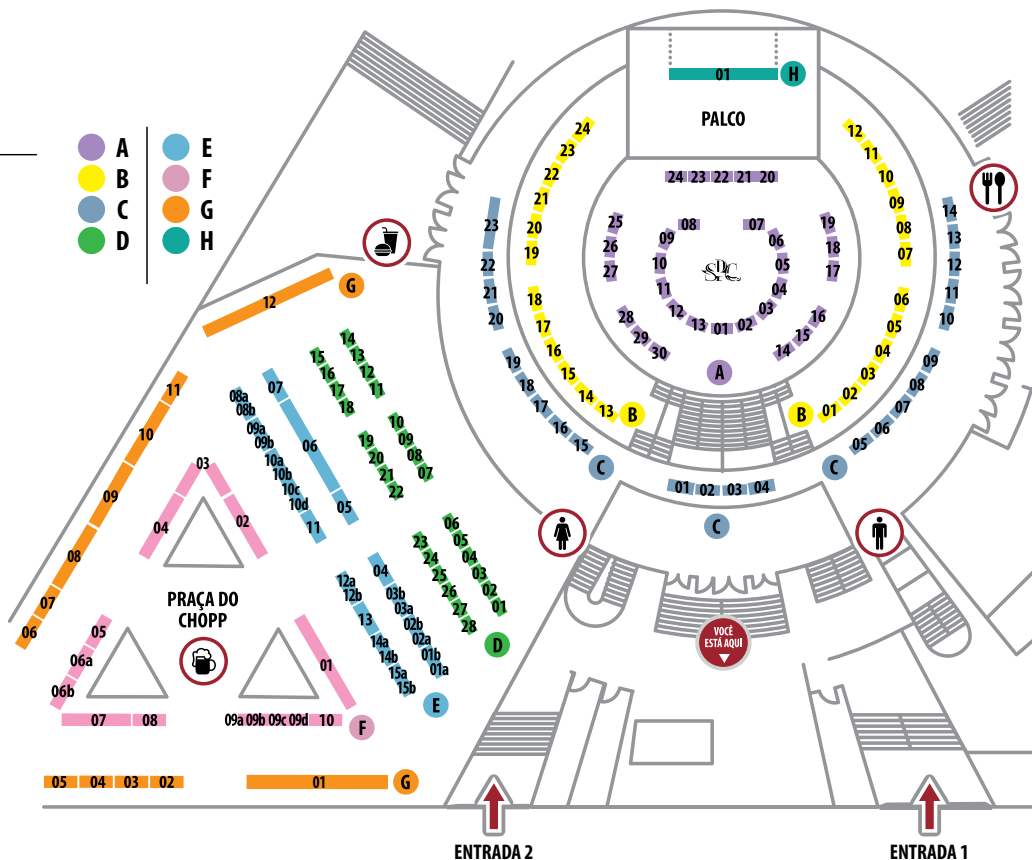

XV Salão Paulista de Cutelaria

LISTA DE EXPOSITORES POR ORDEM DE MESA

MESA	EXPOSITOR	MESA	EXPOSITOR
A01	Silvana Mouzinho	B08	Leo Borba
A02	CAS Knives	B09	Renan Scarlet
A03	Micael Paz	B10	Rogério Pellin
A03	Raul Sartor	B11	Pedro Fornari
A04	Carlo Cavendon	B12	Verneldo Milbradt
A04	Daniel Jobim	B12	Rodrigo Engraver
A05	Gustavo Vilar	B13	Leo Moraes
A06	Carlos Curtolo	B14	Guilherme Camargo
A07	Sandro Boeck	B15	Vinicius Lapinski
A08	William Porto	B16	Joellton Satiuq
A09	Fábio Barros	B17	Lucas Guedes
A10	Ronaldo Franceschi	B18	Julio Cesar Ribeiro
A11	Tiago Silva	B18	Lizandro Bertoni
A12	Rubem Lorenz	B18	Simone C. Pinto
A13	Rick Lala	B19	Marcos Proença
A14	Alexandre Lemes	B19	Wagner Bonfim
A14	Denilson Braga	B20	Raoni Marino
A15	Daniel Ferri	B21	Antonio Marques
A16	Marco Borchardt	B21	Rafael Mendonça
A17	Luciano Chaves	B22	Fabian Prandini
A18	Moisés Barbosa	B23	Pedro Lopes
A19	Marcelo Vargas	B23	Marco Lourenço
A20	Roberto Catina	C01	Thiago Prado
A21	Du Sturaro	C02	Alexandre Lopes
A22	Gilão Barros	C02	Samir Haddad
A23	Facundo Fadon	C03	Alexandre Gasparini
A24	Luis Gil	C04	Rogério Queiroz
A25	Alvaro Paiva	C05	Rodolpho Meneguetti
A26	André Klen	C06	Abner Luiz
A27	Paulo Teato	C06	Ilgner Luiz
A28	Facundo Montenegro	C07	André Luis Gonçalves
A29	Luiz Gustavo	C08	Norio Sato
A30	Rodrigo Sfreddo	C09	Ricardo Molina
B01	Gerson Bragagnoli	C10	Flávio Figueiredo
B01	Giorgi Cabral Dantas	C10	Silvio Figueiredo
B02	Adriano Kestring	C11	Carlos Brito
B02	Rommel Fernandes	C12	Luis Bertull
B03	Paulo Barreto	C12	Neoclélio Copatti
B04	Norton Lixinski	C13	Cleber Melo
B05	Marciano Moscatell	C14	Fernando M. Gonçalves
B05	Tiago Bellamin	C15	Bruno Malagi
B06	Mateus Kaczmarek	C16	Diego Dallago
B07	Dorival Junior	C17	Rogério Salcicoto
B07	Giovane Westleron	C18	Rafael Pereira
		C18	Éder de Melo Jorge